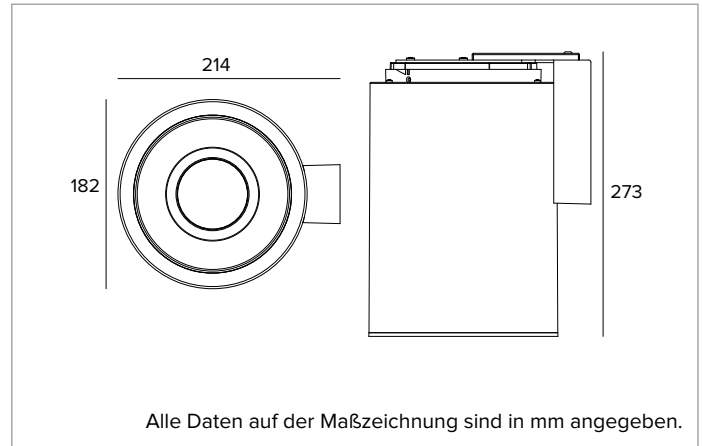

1T9698DA | CTEVO TUBE 180 Wandinstallation

Wandleuchte für LED-Leuchtmittel mit direkter Lichtemission

	3000K	H(m)	D(m)	E _{max} (lx)		
Ra90			75°			
Fixture Power	22W	1	1.53	1382		
Source Flux	3074lm	2	3.05	345		
Fixture Flux	1723lm	3	4.58	154		
Efficacy	78lm/W	4	6.10	86		
TS1536	I _{max} =449cd/klm	I _{max}	1382cd	5	7.63	55